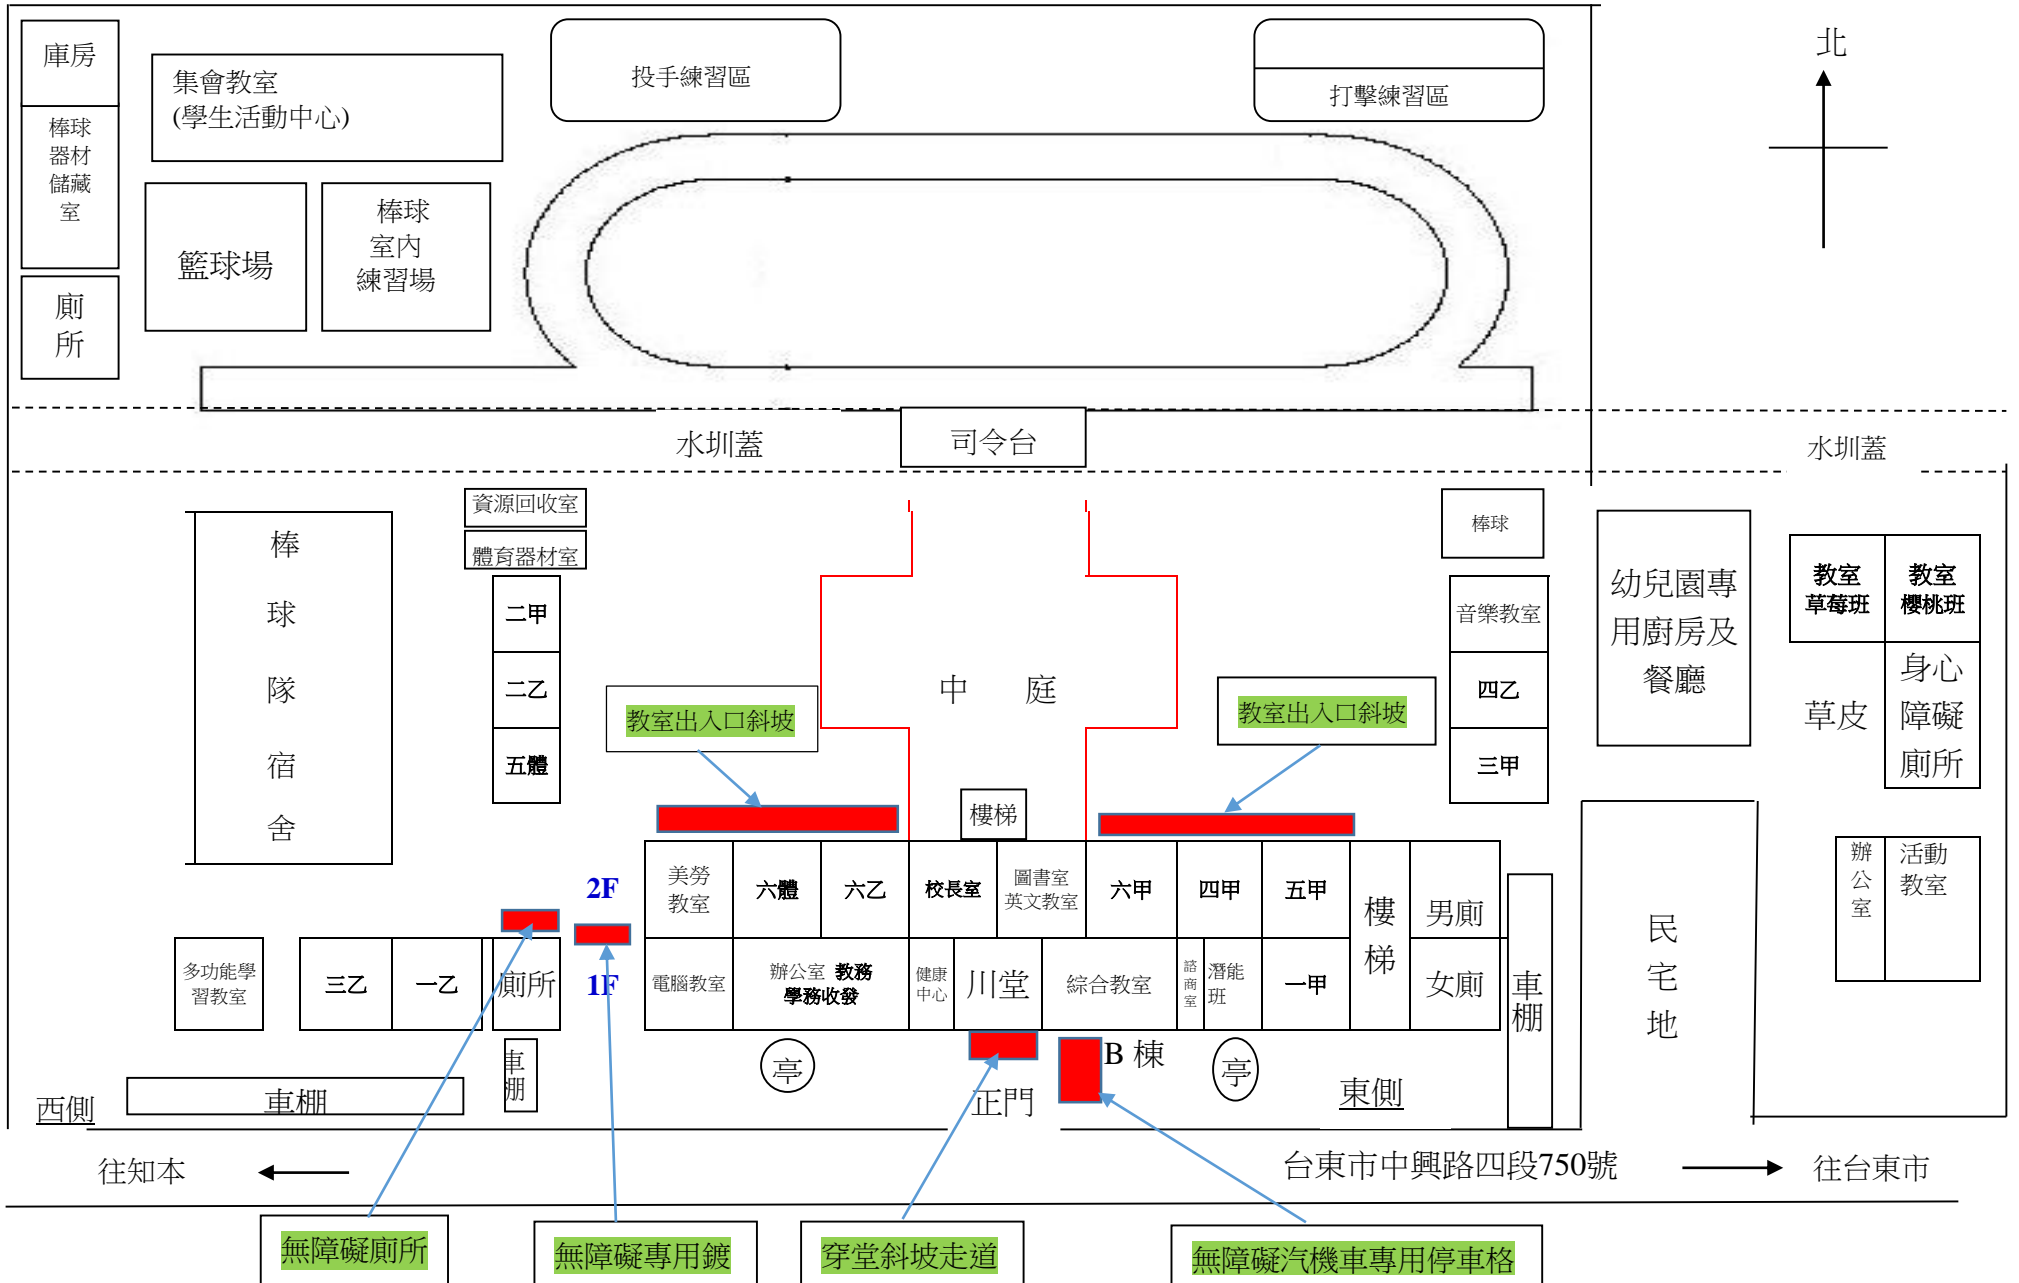

# 臺東縣豐田國民小學(無障礙地圖)

## 介紹校園無障礙設施及所在位置

校園無障礙汽機車專用停車格及告示牌

窗堂斜坡走道

教室出入口斜坡

走廊斜坡

無障礙專用鍍

西側無障礙廁所